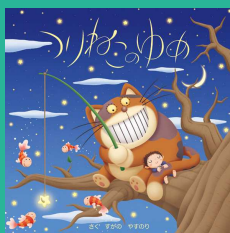

つりねこの新しい作品が勢揃い

絵本 グッズ ポストカード

新作絵柄の限定版画 など沢山揃っています