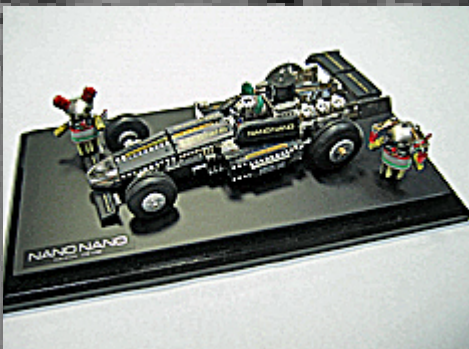

宮島浩一プロフィール
(イラストレーター&オブジェアーティスト)
長岡秀星に師事後フリーのイラストレーター
として活躍 モノマガジン、スーパージャンプ
表紙イラスト、ガンダム等のプラモデル
パッケージを手掛ける
1997年伊勢丹相模原店での個展において
NANONANOのコンセプトを発表
同年「たけしの誰でもピカソ」アートバトルで
メダル獲得以降NANONANOを制作販売

軽井沢ARTBOX TEL0267-42-0381

〒389-0103 長野県軽井沢町軽井沢467-21

<http://www.artbox.jp> artbox@artbox.jp